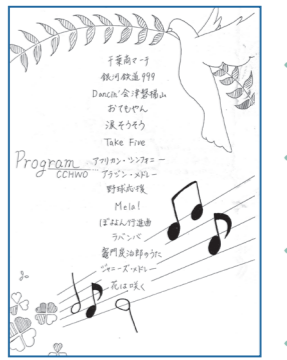

千葉商吹奏楽部による第10回チャリティーコンサート開催

令和4年6月18日(土) 15:00～千葉商業高校体育館にて

千葉商吹奏楽部によるチャリティーコンサートは、3年ぶりの開催となり第10回を迎えました。この間、新型コロナウイルス感染症の流行により、様々な面で生活が大きく変わりました。そのような中でも吹奏楽部はできることを自ら探し、今までの伝統を次代へ引き継ぐべく懸命に活動してきたそうです。ステージを企画し主催されてきた先生方と未来を担う高校生の熱い思いを感じるステージとなり、私達観客も心温まる時間となりました。募金は、日本赤十字社を通じて支援の必要な方々へお届けする予定とのことです。皆様のご協力に感謝致します。